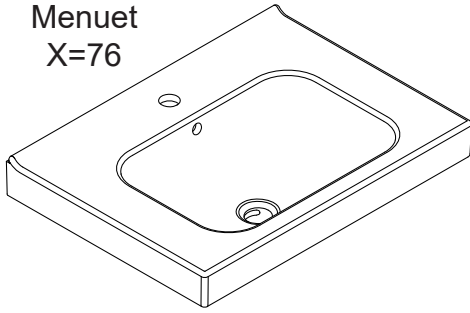

Menuet
X=76