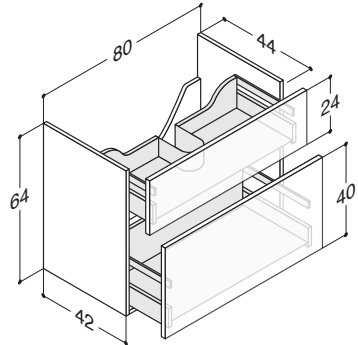

Luna

Vanity units, Vaskeskabe, Waschtischschränke

A

Menuet
X=80 cm

Andante
X=82 cm

Candenza
X=79 cm

Kantate
X=85 cm

Allegro
X=83 cm

Piano
X=68,5 cm (tabletop)
X=71 cm

Fresco
X=85 cm

Canto
X=75,5 cm (table top)
X=78 cm

Vivo
X=82 cm

B

DANSANI®

8x

5-500