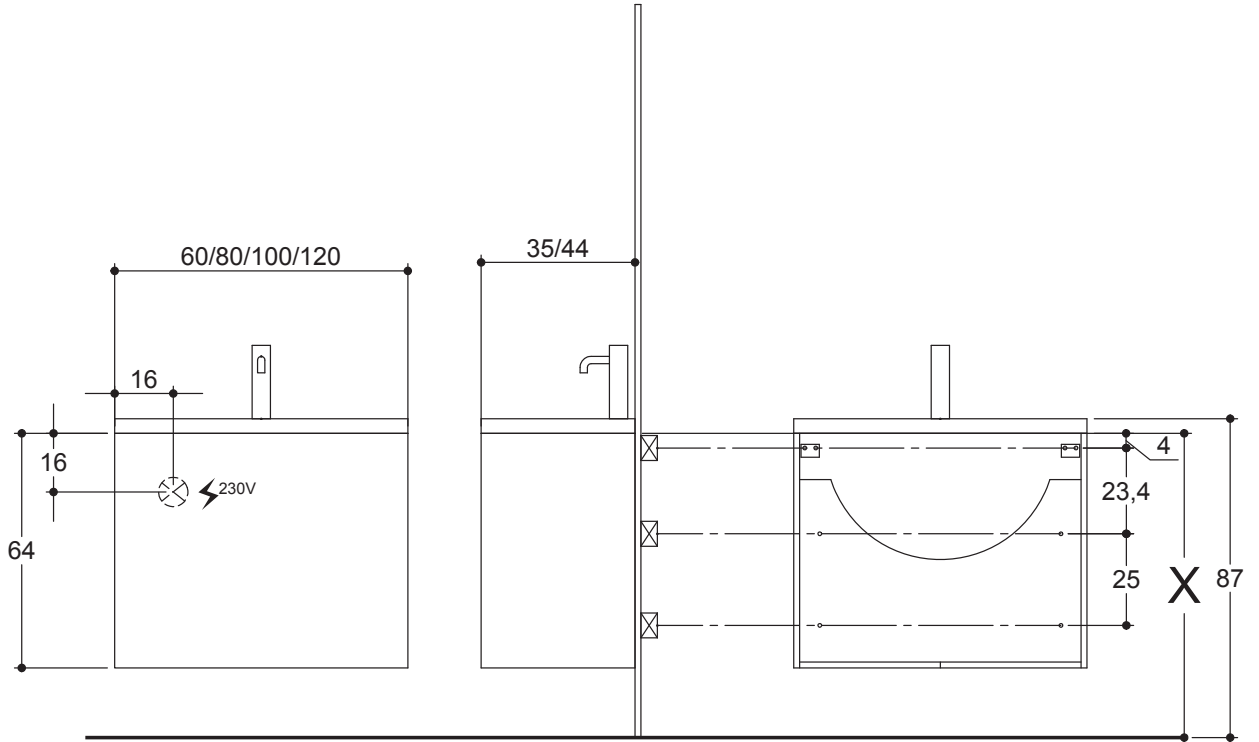

Piano
X=68,5 cm (tabletop)
X=71 cm

Fresco
X=85 cm

Canto
X=75,5 cm (table top)
X=78 cm

Vivo
X=82 cm

B

DANSANI®

8x

5-500