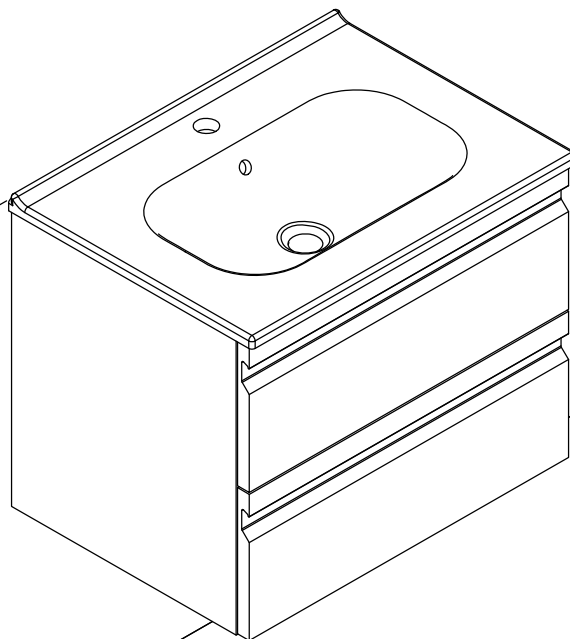

8x

5-500

2x

30010190

8x

5,0-60SU

8x

195000000

87