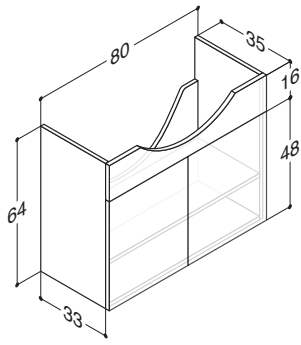

Luna

Vanity units, Vaskeskabe, Waschtischschränke

A

Menuet
X=80 cm

Andante
X=82 cm

Candenza
X=79 cm

Kantate
X=85 cm

Allegro
X=83 cm

Piano
X=68,5 cm (tabletop)
X=71 cm

Fresco
X=85 cm

Canto
X=75,5 cm (table top)
X=78 cm

Vivo
X=82 cm

B

DANSANI®

8x

5-500