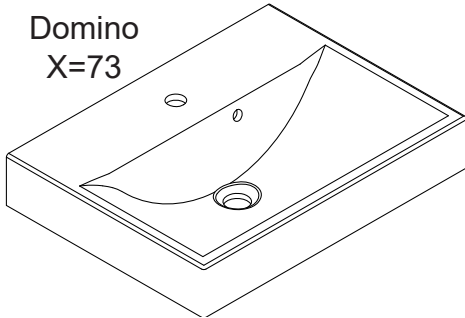

Domino
X=73