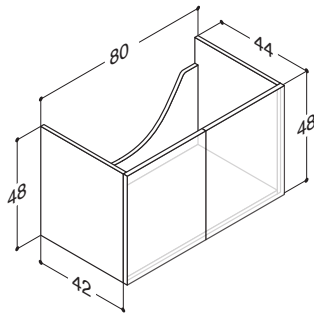

Luna

Vanity units, Vaskeskabe, Waschtischschränke

A

Menuet
X=80 cm

Andante
X=82 cm

Candenza
X=79 cm

Kantate
X=85 cm

Allegro
X=83 cm

Piano
X=68,5 cm (tabletop)
X=71 cm

Fresco
X=85 cm

Canto
X=75,5 cm (table top)
X=78 cm

Vivo
X=82 cm

B

DANSANI®

8x

5-500