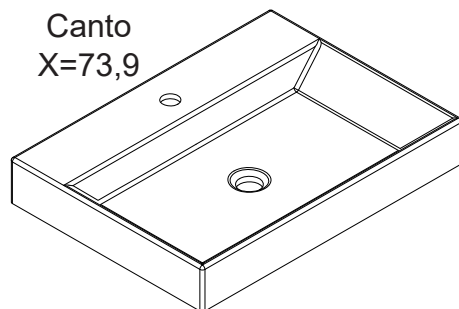

Canto
X=73,9