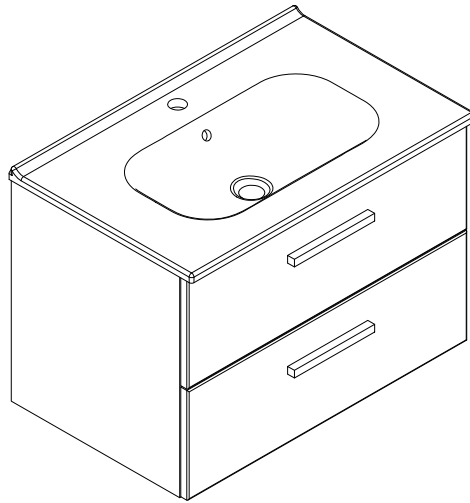

Luna

Vanity units, Vaskeskabe, Waschtischschränke

A

Menuet
X=80 cm

Andante
X=82 cm

Candenza
X=79 cm

Kantate
X=85 cm

Allegro
X=83 cm

Piano
X=68,5 cm (tabletop)
X=71 cm

Fresco
X=85 cm

Canto
X=75,5 cm (table top)
X=78 cm

Vivo
X=82 cm

B

DANSANI®

8x

5-500