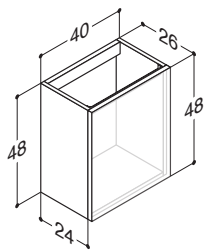

Luna

Vanity units, Vaskeskabe, Waschtischschränke

A

Menuet
X=80 cm

Andante
X=82 cm

Candenza
X=79 cm

Kantate
X=85 cm

Allegro
X=83 cm

Piano
X=68,5 cm (tabletop)
X=71 cm

Fresco
X=85 cm

Canto
X=75,5 cm (table top)
X=78 cm

Vivo
X=82 cm

B

DANSANI®

8x

5-500