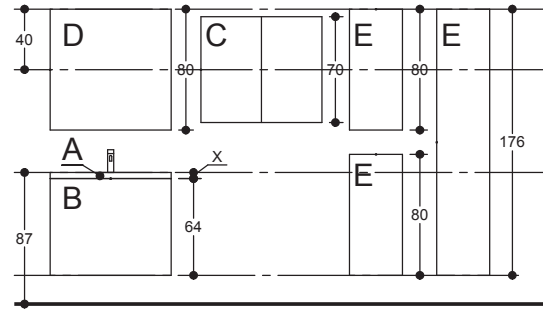

DANSANI®

Installation dimensions

Installationsmål, Installationsmaße

Positioning of reinforcement and power outlet on the wall,

Placering af eludtag og forstærkning i væg, Platzierung einer Wandverstärkung sowie eines Abgriffs an der Wand

Luna

Vanity units, Vaskeskabe, Waschtischschränke