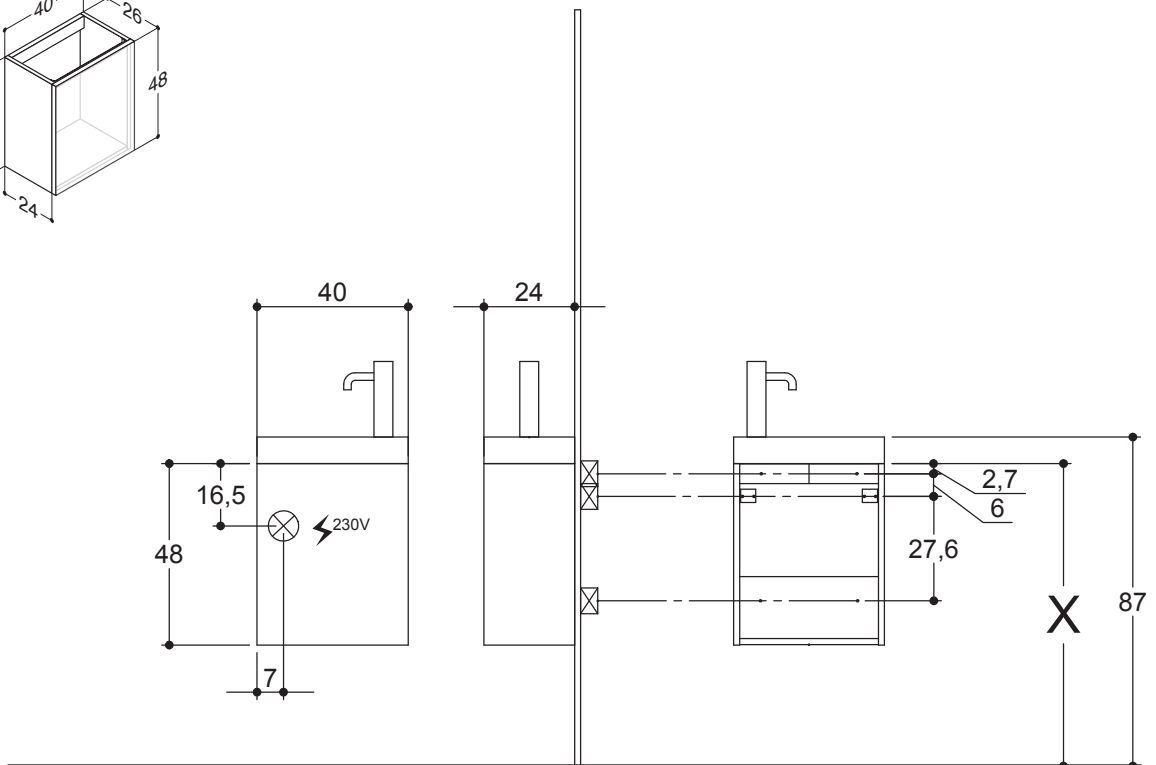

DANSANI®

Installation dimensions

Installationsmål, Installationsmaße

Positioning of reinforcement and power outlet on the wall,

Placering af eludtag og forstærkning i væg, Platzierung einer Wandverstärkung sowie eines Abgriffs an der Wand

Piano
X=68,5 cm (tabletop)
X=71 cm

Fresco
X=85 cm

Canto
X=75,5 cm (table top)
X=78 cm

Vivo
X=82 cm

B

DANSANI®

8x

5-500