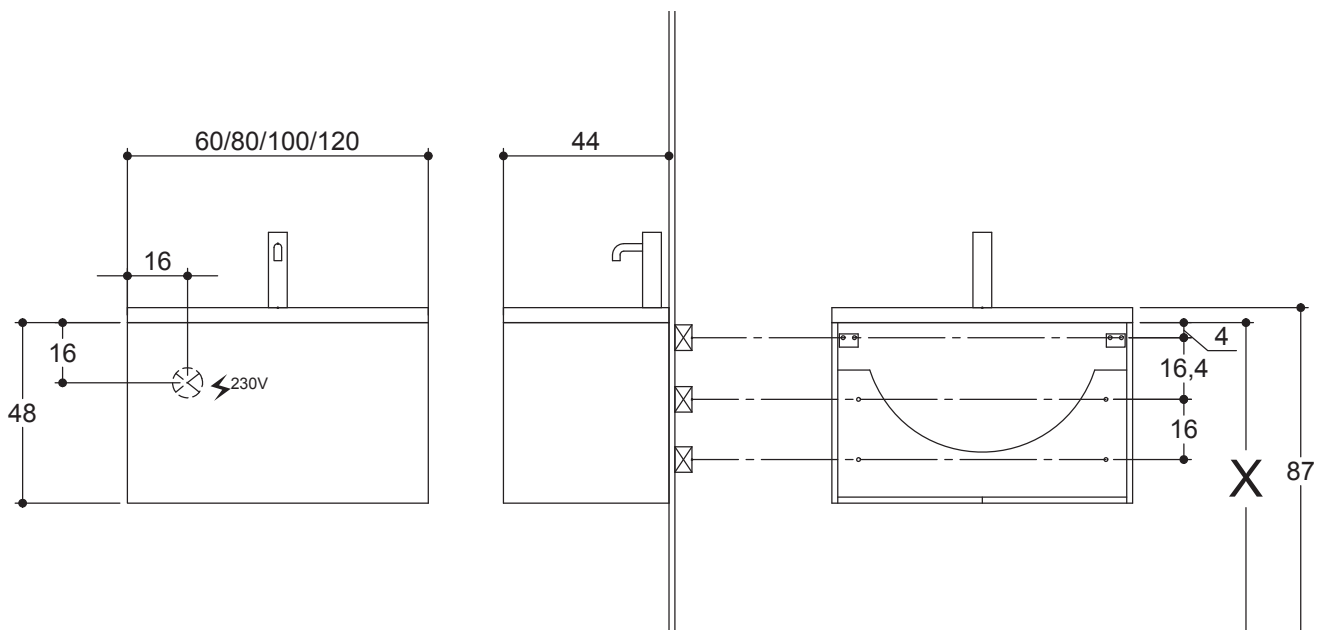

Piano
X=68,5 cm (tabletop)
X=71 cm

Fresco
X=85 cm

Canto
X=75,5 cm (table top)
X=78 cm

Vivo
X=82 cm

B

DANSANI®

8x

5-500